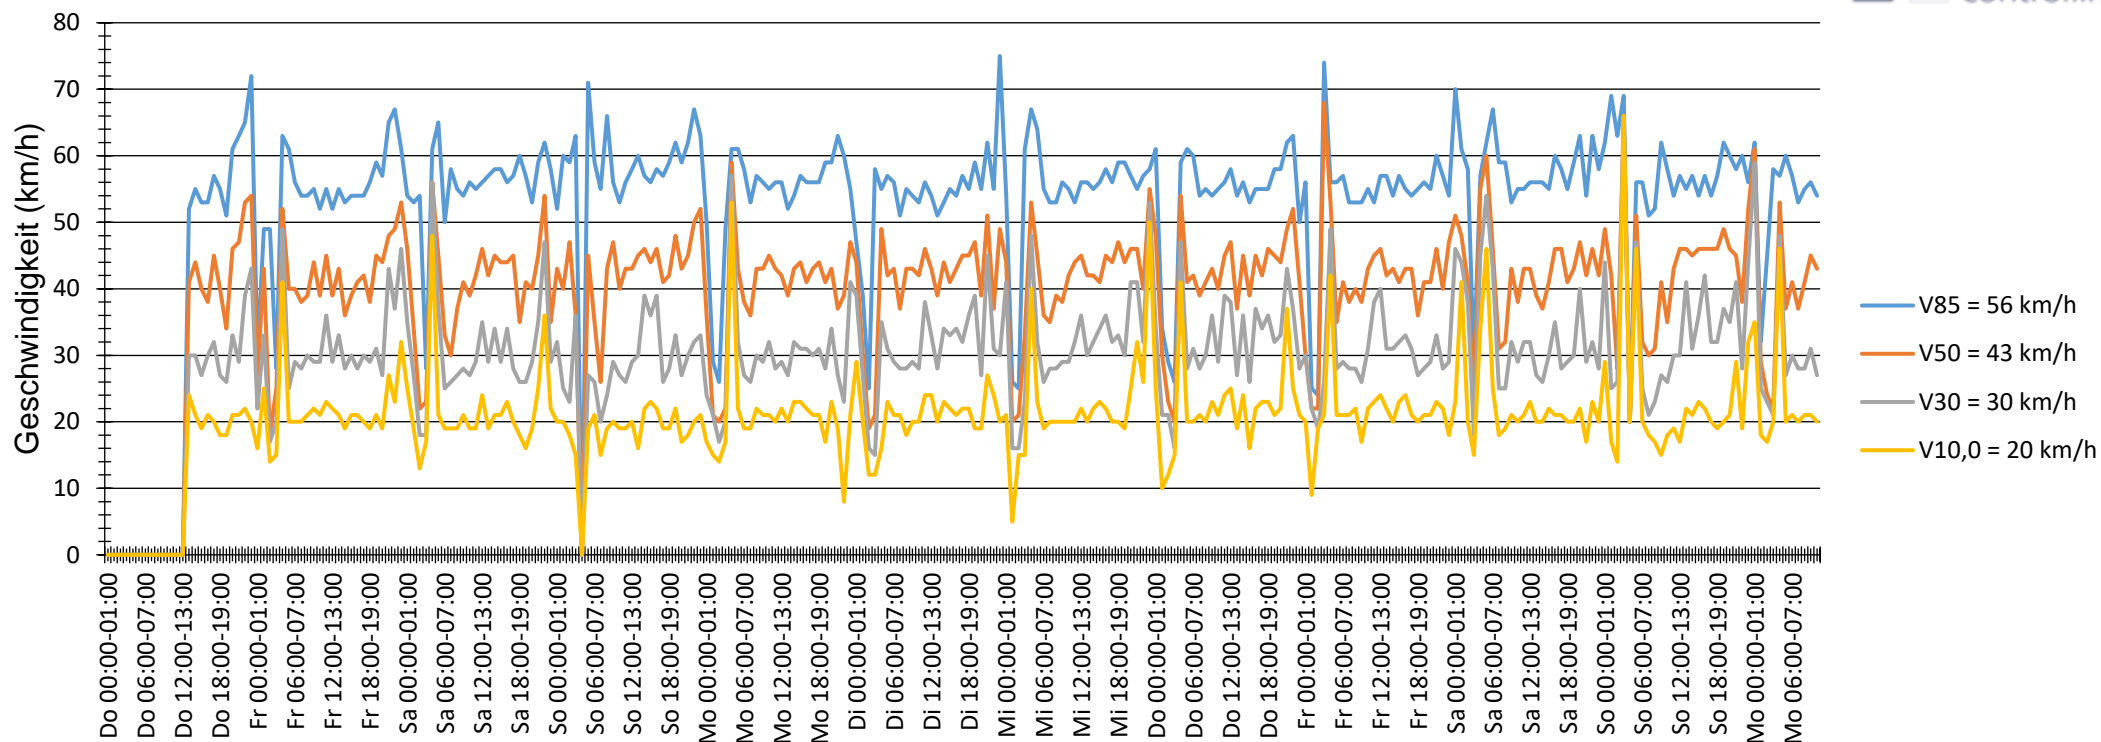

## Verlauf V85, V50, V30

<b>Auswertezeit</b> Donnerstag, 22. August 2024,00:00 - Montag, 2. September 2024,11:00					
<b>Tempolimit</b>	50 km/h	<b>Werte</b>	<b>Fahrzeuge</b>	<b>Vd[km/h]</b>	<b>Vmax[km/h]</b>
<b>Geschwindigkeitsübertretung</b>	27,45 %	39959	6743	40	137
<b>DTV</b>	588				
<b>DJV</b>	214620				
<b>Fahrtrichtung</b>	Ankommend				
<b>Bearbeiter:</b>	Podszus				
<b>Kommentar:</b>					
<b>Messort:</b>					
<b>Ankommende Fahrzeuge Richtung:</b>					
<b>Abfahrende Fahrzeuge Richtung:</b>					